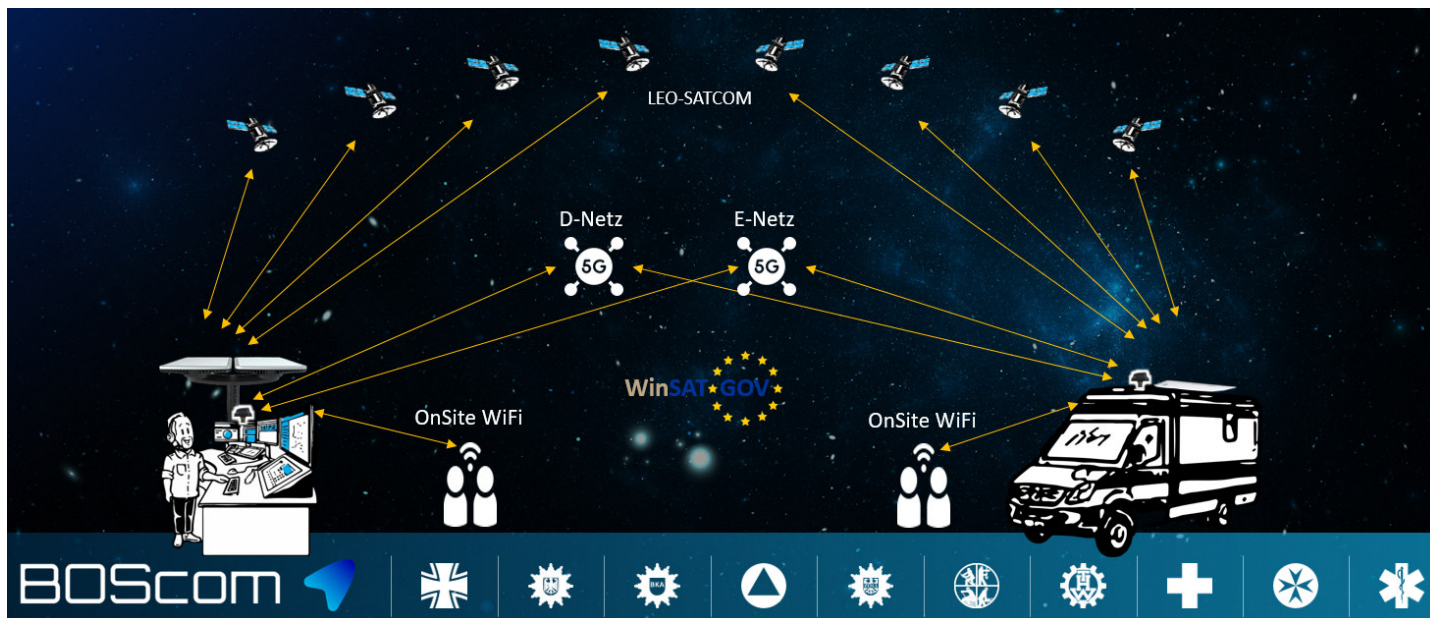

Wir sind Experten in den Bereichen Telekommunikation und Satelliten. Unsere Konnektivätslösungen vereinen das Beste aus diesen Welten und bieten Ihnen stets einen nahtlosen Zugang zu den besten drahtlosen Netzwerken in Ihrer Nähe, stationär & mobil.

WinsAT*GOV ist in der Lage, die Multi-Netzwerk-Konnektivität in allen ihren Formen zu optimieren. Vollständig verwaltet sind die Hardware, die künstliche Intelligenz & alle Datentarife *in einem rein europäischen Netzwerk*.

Plug-and-Play

Wir meinen es ernst, wenn wir sagen, dass keine Installation erforderlich ist – egal, ob das Gerät an einer Wandhalterung oder einem 12-V-Anschluss installiert wird. WinsAT*GOV ist vollständig konfiguriert und sofort einsatzbereit. Sobald es angeschlossen ist, verbindet es sich automatisch mit dem besten Internet über 5G Mobilfunk und / oder LEO Satellit.

Powered by AI

WinsAT*GOV wird von Stellars künstlicher Intelligenz STEER unterstützt, für nahtloses Umschalten, dynamische Aggregation und aktive Kapazitätensteuerung.

Wenn Sie einen Standort betreiben oder Flottenbetreiber sind und nach einer nicht-invasiven Lösung suchen, um sicherzustellen, dass Ihre Einheit von perfektem Breitband-Internet profitieren kann, oder wenn Sie ein Team vertreten, das sofort und vor Ort (bei jeder Fahrgeschwindigkeit) Internet bereitstellen muss, dann ist WinsAT*GOV das Richtige für Sie!